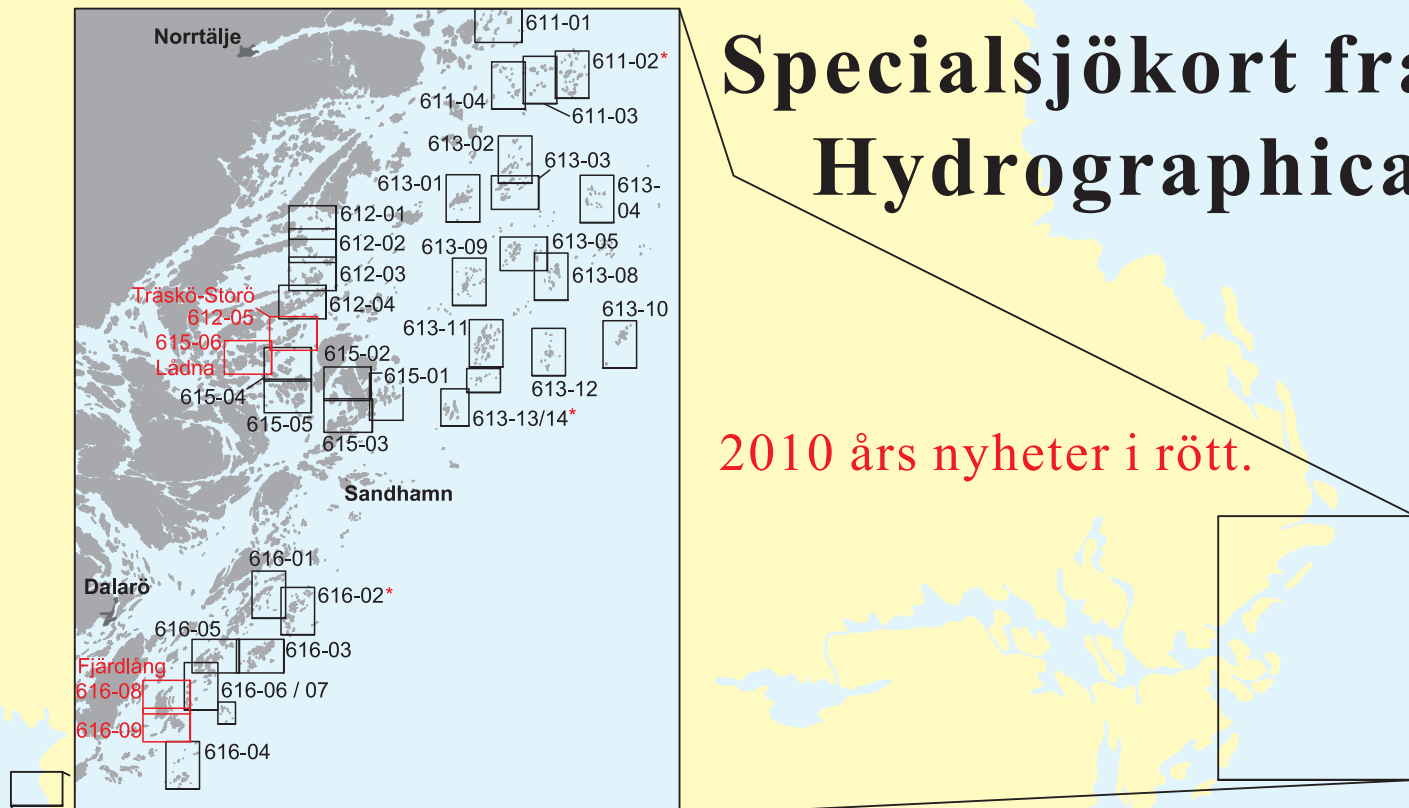

# Specialsjökort från Hydrographica

2010 års nyheter i rött.

121-01/02  
Norra Vättern

935-01 Koster NV  
935-02 Koster NO  
935-03 Koster SV  
935-04 Koster SO

622-01 Kopparholmarna  
622-02 Aspöja  
622-03 Marön  
622-04 Horvelsö  
622-05 Risö - Kallsö  
622-06 Hafjärden  
622-07 Stora Tallskär  
622-08 Missjö  
622-09 Vänsö - Tyrislöt  
**622-10 Södra Finnö**  
**622-11 Vaggö**  
**622-12 Gräsmarö**  
**622-13 Harstena**  
**622-14 Birkskär**