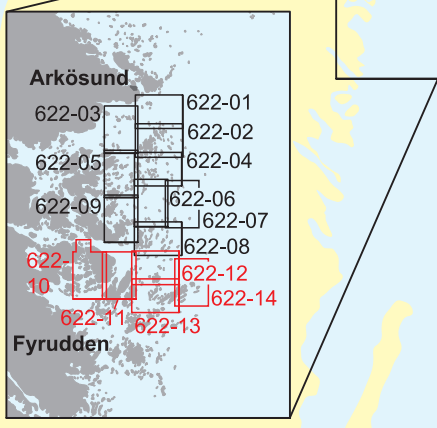

# Specialsjökort från Hydrographica

2010 års nyheter i rött.

121-01/02  
Norra Vättern

935-01 Koster NV  
935-02 Koster NO  
935-03 Koster SV  
935-04 Koster SO

622-01 Kopparholmarna  
622-02 Aspöja  
622-03 Marön  
622-04 Horvelsö  
622-05 Risö - Kallsö  
622-06 Hafjärden  
622-07 Stora Tallskär  
622-08 Missjö  
622-09 Vänsö - Tyrislöt  
**622-10 Södra Finnö**  
**622-11 Vaggö**  
**622-12 Gräsmarö**  
**622-13 Harstena**  
**622-14 Birkskär**

611-01 Håkanskär- Vattungarna  
611-02 Söderarm\*  
611-03 Västra Söderarm  
611-04 Rammskär  
  
612-01 Själbottna  
612-02 Östra Lagnö  
612-03 Husarö  
612-04 Finnhamn  
**612-05 Träskö - Storö**  
  
613-01 Rödlöga  
613-02 Norrpada  
613-03 Rödlöga Storskär  
613-04 Röder  
613-05 Ångskär - In-Fredel  
613-08 Ut-Fredel  
613-09 Kallskär  
613-10 Svenska Högarna  
613-11 Stora Nassa  
613-12 Gillöga  
613-13/14 Björkskär/Lilla Nassa\*